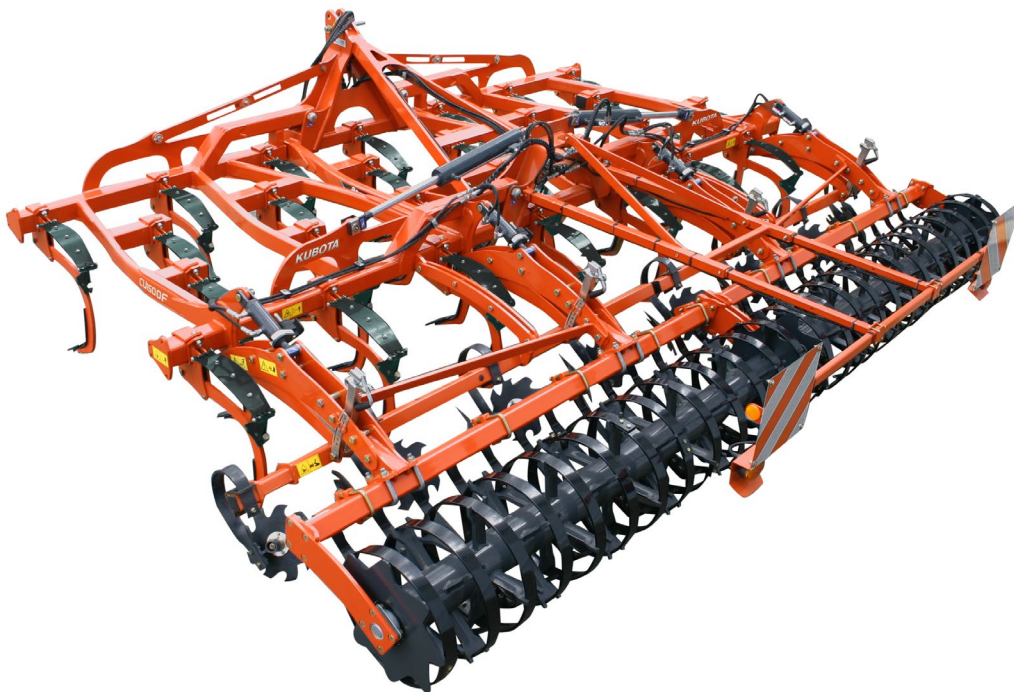

PRESS RELEASE

Kubota il coltivatore ideale per tutte le stagioni in versione portata

01.02.2019, Castiglione D/S (MN)

Kubota completa l'offerta con 5 modelli: in versione portata da 3.00m, 3,50m rigido e 4m, 4,50m e 6m pieghevole.

CU1500F – Il coltivatore portato ideale per tutte le stagioni in versione da 5m

Il coltivatore CU1000F è ideale per tutte le stagioni: in primavera per arieggiare il terreno dopo l'inverno e distruggere i residui d'erba, in estate usato sulle stoppie (primo o secondo passaggio e in inverno per la preparazione del letto di semina). E' un coltivatore versatile ideale per qualsiasi operazione. E' stato progettato per essere versatile, può rimpiazzare altre macchine, luce da terra 725mm. Miglior risultato e riduzione dei costi.

4 file di denti e bassa richiesta per il sollevamento

La macchina è stata progettata in modo compatto per trattori anche di bassa potenza. Questo è il motivo per cui i denti sono su 4 file (verso le 5 del modello trainato).

Per renderlo il più compatto possibile, la prima e l'ultima fila sono state situate direttamente sul telaio. Tra i denti ci sono 19cm di distanza e questo garantisce un flusso del terreno fluente su tutta la larghezza di lavoro.